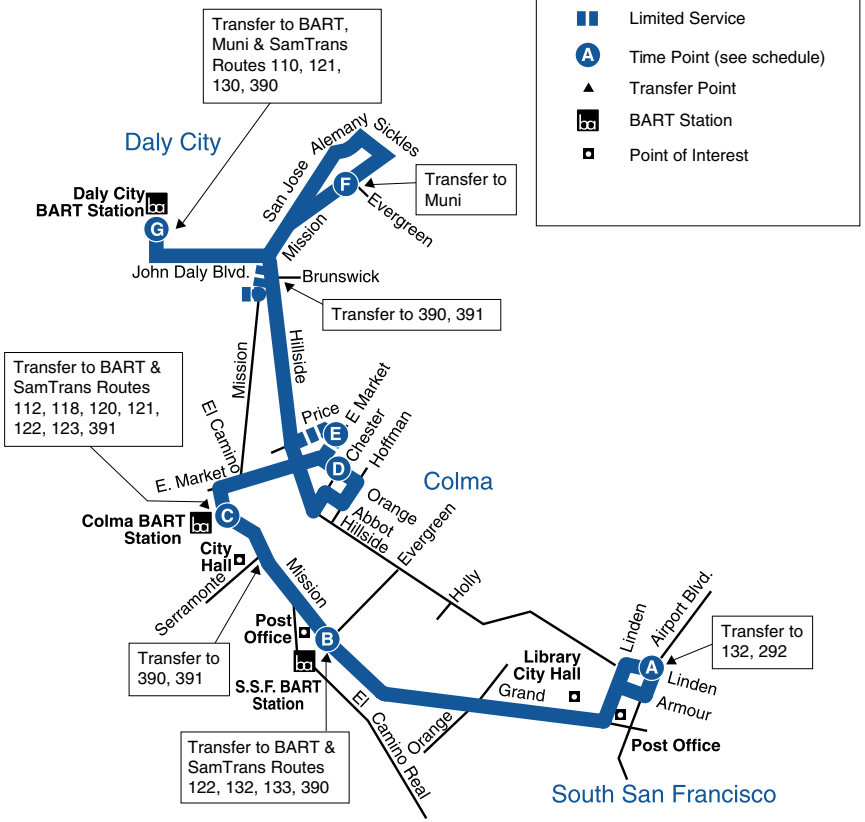

### Daly City

- BART

# Weekdays to Daly City BART

Airport/ Linden	S.S.F. BART Bay 9	Colma BART	Orange/ Chester	Price/ E. Market	Mission/ Evergreen	Daly City BART
A	B	C	D	E	F	G
5:30	5:40	5:47	5:52	—	6:03	6:08
5:50	6:00	6:07	6:12	—	6:23	6:28
6:10	6:23	6:30	6:35	—	6:46	6:51
6:30	6:43	6:50	6:55	—	7:06	7:12
6:50	7:03	7:10	7:15	—	7:26	7:33
7:10	7:23	7:30	7:35	—	7:47	7:54
7:30	7:44	7:52	7:57	—	8:09	8:15
7:50	8:04	8:12	8:17	—	8:29	8:35
8:10	8:24	8:32	8:37	—	8:49	8:55
8:30	8:43	8:50	8:55	—	9:06	9:12
9:00	9:13	9:20	9:25	—	9:36	9:42
9:30	9:43	9:50	9:55	—	10:06	10:12
10:00	10:13	10:20	10:25	—	10:36	10:42
10:30	10:43	10:50	10:55	—	11:06	11:12
11:00	11:14	11:22	11:28	—	11:39	11:45
11:30	11:44	11:52	11:58	—	12:09	12:15
12:00	12:14	12:22	12:28	—	12:39	12:45
12:30	12:45	12:53	12:59	—	1:10	1:16
1:00	1:15	1:23	1:29	—	1:40	1:46
—	—	—	1:57#	—	2:11#	2:17#
1:30	1:45	1:53	1:59	—	2:13	2:19
2:00	2:13	2:21	2:28	—	2:40	2:46
2:30	2:43	2:51	2:58	—	3:10	3:16
2:50	3:03	3:11	3:18	—	3:30	3:36
—	—	—	—	3:07*	(3:19 * Brunswick/Templeton)	—
—	—	—	(Chester/Wyandotte 3:05 *)	—	(3:17 * Westlake/Woodrow)	—
—	—	—	(E. Market/Wyandotte 3:12 *)	—	(3:25 * Brunswick/Templeton)	—
—	—	—	(E. Market/Wyandotte 3:12 *)	—	(3:25 * Brunswick/Templeton)	—
3:10	3:25	3:33	3:40	—	3:52	3:58
3:30	3:45	3:53	4:00	—	4:12	4:19
3:50	4:04	4:12	4:19	—	4:31	4:38
4:10	4:24	4:32	4:39	—	4:51	4:58
4:30	4:44	4:52	4:59	—	5:11	5:18
4:50	5:04	5:12	5:19	—	5:31	5:37
5:10	5:24	5:32	5:39	—	5:51	5:57
5:30	5:45	5:53	6:00	—	6:12	6:18
6:10	6:25	6:33	6:40	—	6:52	6:58
7:05	7:20	7:28	7:34	—	7:46	7:52
8:05	8:18	8:26	8:32	—	8:43	8:48
9:05	9:18	9:26	9:32	—	9:43	9:48
10:05	10:18	10:26	10:32	—	10:43	10:48

# Route 130